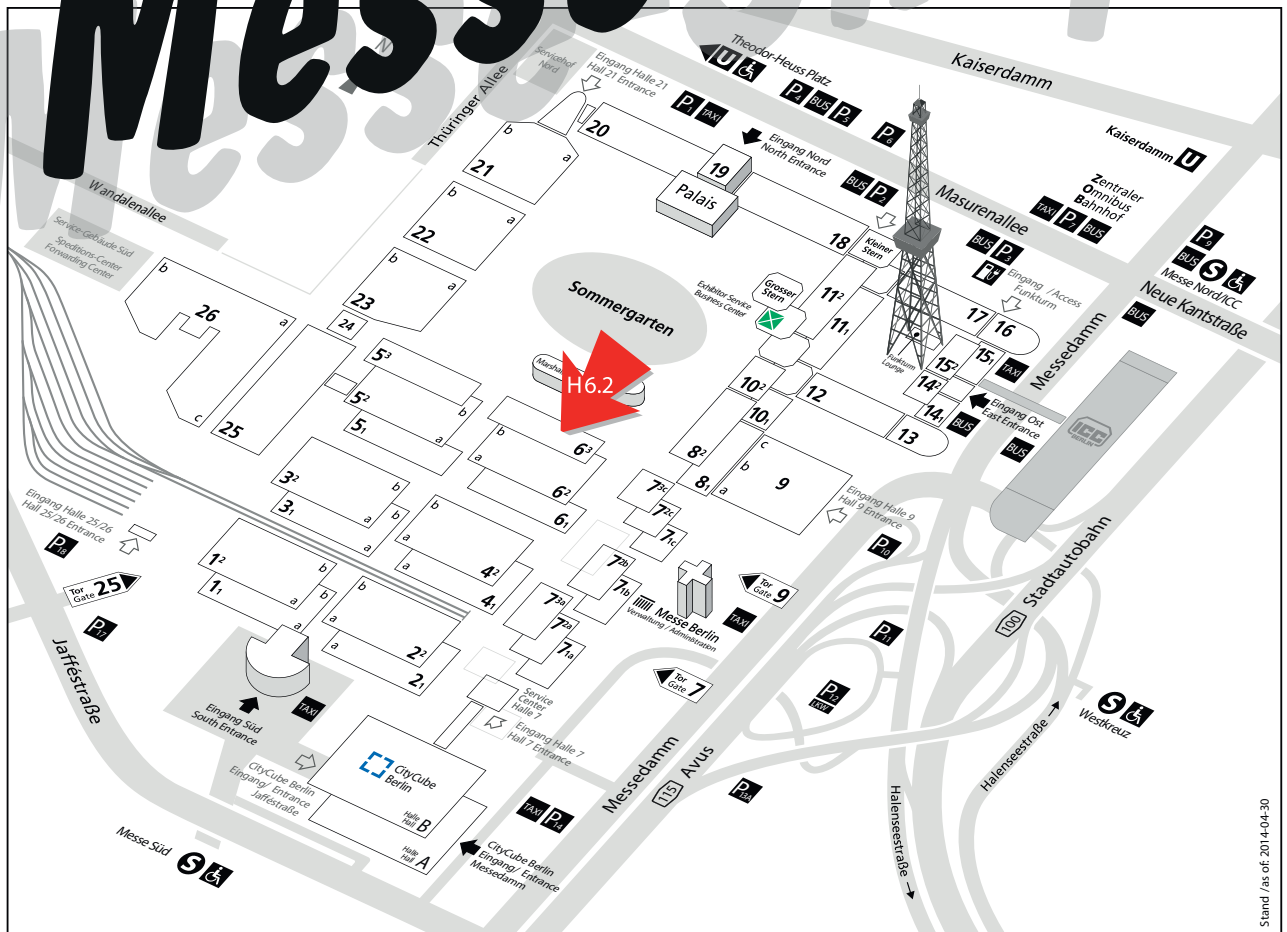

Der Eingang des MesseShops befindet sich gegenüber dem Marshallhaus (Sommergarten) außerhalb der Halle 6.2

☎/Fax 030-3038 5738

Messe-shop

office supplies	Büroartikel
tools	Werkzeug
cleansing agent	Reinigungsmittel
catering utensil	Hotel- u. Gaststättenbedarf
coffee, wine, beer, softdrinks	Kaffee, Wein, Bier, Softdrinks
sweets, biscuits, savoury biscuits	Süßwaren, Salzgebäck
Personal hygiene	Hygieneartikel