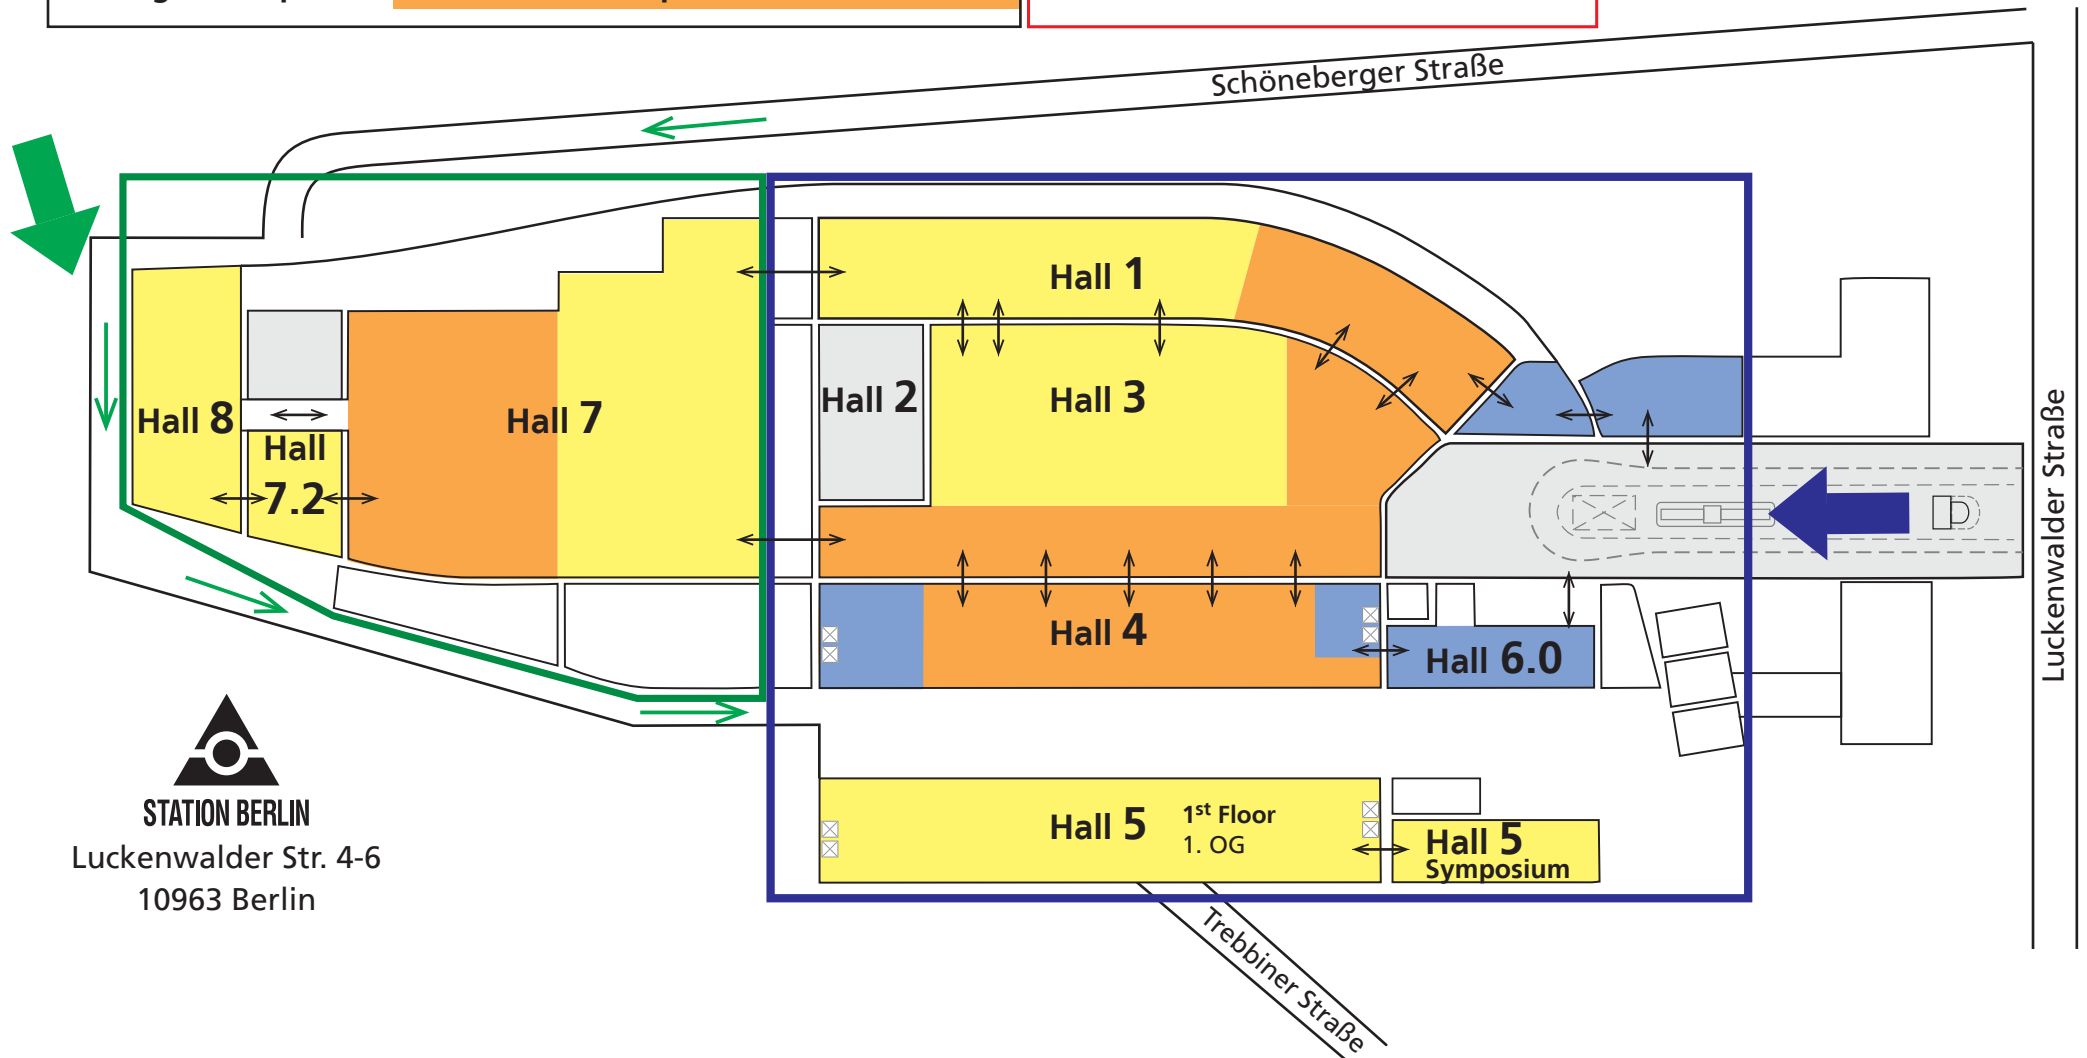

Setup times and delivery areas Aufbauzeiten und Anlieferungsbereiche	
30 Aug 2017	09:00 am - 10:00 pm / 09:00 - 22:00 Uhr
	04:00 pm - 10:00 pm / 16:00 - 22:00 Uhr
31 Aug - 02 Sep 2017	07:00 am - 10:00 pm / 07:00 - 22:00 Uhr

200 EUR Deposit / Kaution	
Unloading time / Entladezeit	
< 3.5 t	1 hour / 1 Stunde
> 3.5 t	2 hours / 2 Stunden

IFA Global Markets
STATION-BERLIN, 3-6 SEP 2017

STATION BERLIN
Luckenwalder Str. 4-6
10963 Berlin

Dismantling times and delivery areas Abbauzeiten und Anlieferungsbereiche	
06 Sep 2017	05:00 pm - 10:00 pm / 17:00 - 22:00 Uhr
	08:00 pm - 10:00 pm / 20:00 - 22:00 Uhr
07 + 08 Sep 2017	07:00 am - 10:00 pm / 07:00 - 22:00 Uhr

200 EUR Deposit / Kautions	
Uploading time / Einladezeit	
< 3.5 t	1 hour / 1 Stunde
> 3.5 t	2 hours / 2 Stunden

IFA Global Markets
STATION-BERLIN, 3-6 SEP 2017

STATION BERLIN
Luckenwalder Str. 4-6
10963 Berlin