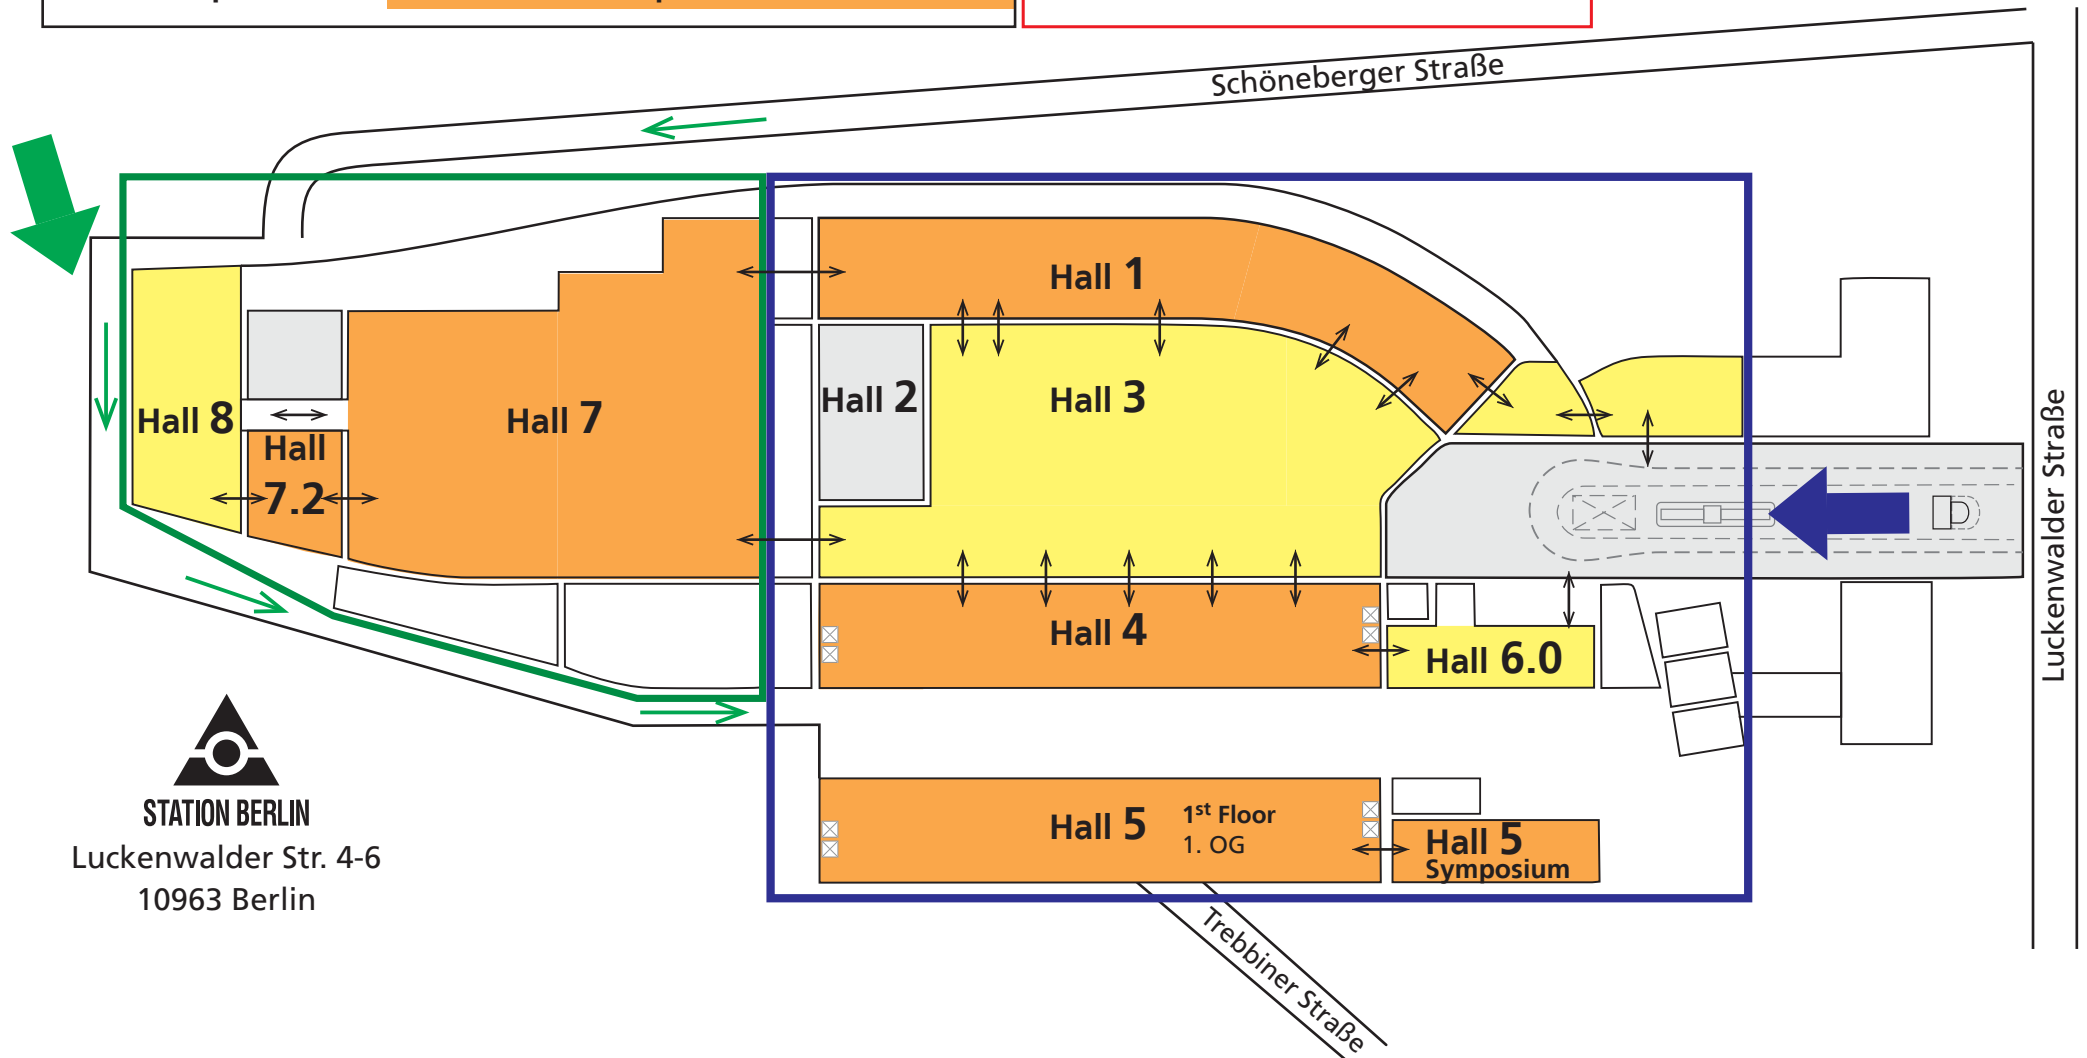

Dismantling times and delivery areas Abbauzeiten und Anlieferungsbereiche	
06 Sep 2017	05:00 pm - 10:00 pm / 17:00 - 22:00 Uhr
	08:00 pm - 10:00 pm / 20:00 - 22:00 Uhr
07 + 08 Sep 2017	07:00 am - 10:00 pm / 07:00 - 22:00 Uhr

200 EUR Deposit / Kautions	
Uploading time / Einladezeit	
< 3.5 t	1 hour / 1 Stunde
> 3.5 t	2 hours / 2 Stunden

IFA Global Markets
STATION-BERLIN, 3-6 SEP 2017

STATION BERLIN
Luckenwalder Str. 4-6
10963 Berlin