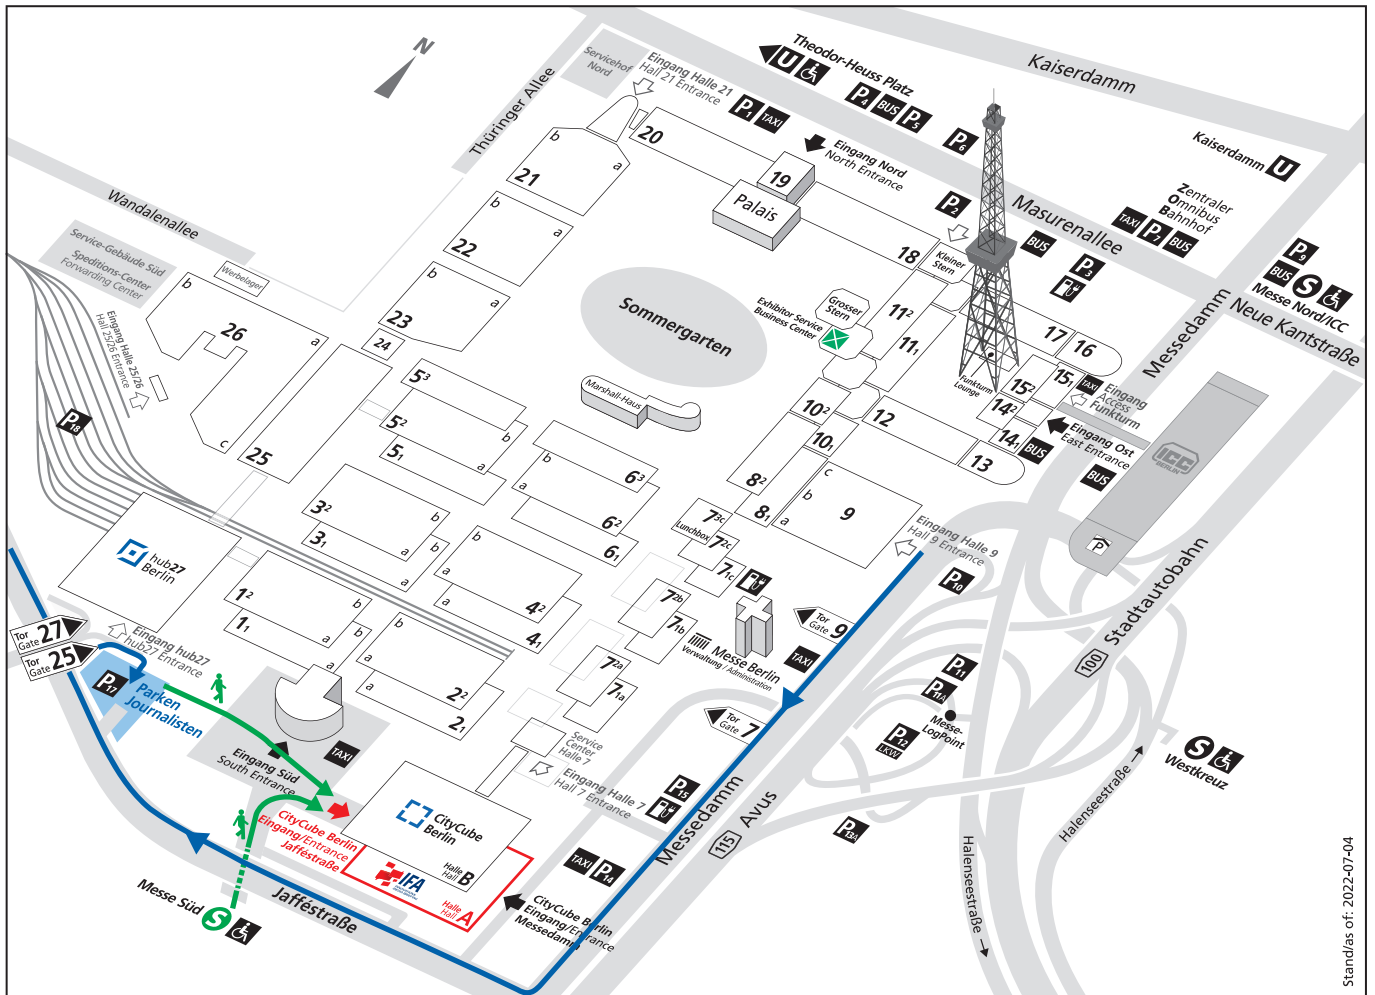

**IFA INNOVATIONS MEDIA BRIEFING**  
**13.–14. Juli 2022 – CityCube Berlin, Halle A**  
 13 –14 July 2022 – CityCube Berlin, Hall A

Standas of: 2022-07-04

-  **CityCube Berlin Eingang Jafféstraße**  
CityCube Berlin Entrance Jafféstraße
-  **Zufahrt zum Parkplatz P17**  
Access to parking space P17
-  **Fußweg zum Eingang**  
Footpath to Entrance
-  **S-Bahn S3, S9 - Station Messe Süd**  
Public Transport S3,S9 - Station Messe Süd