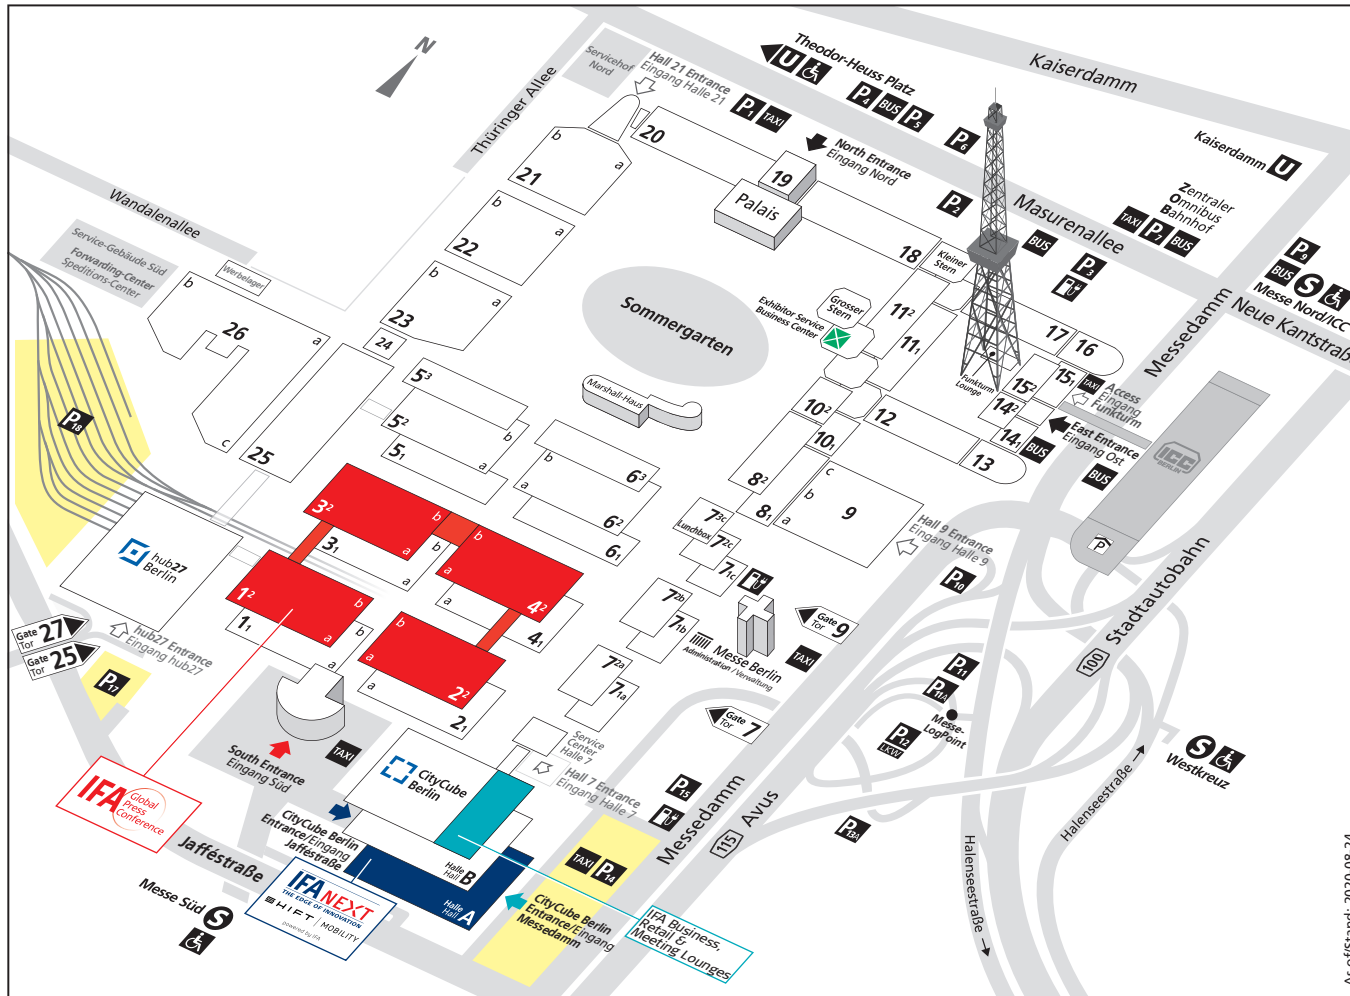

Berlin ExpoCenter City
3–5 September 2020

- **IFA Global Press Conference**
- ↑ South Entrance, Halls 1.2 – 4.2
Eingang Süd, Hallen 1.2 – 4.2
- **SHIFT MOBILITY meets IFA NEXT**
- ↑ CityCube Berlin
Entrance / Eingang Jafféstraße
- **IFA Business, Retail & Meeting Lounges**
- ↑ CityCube Berlin
Entrance / Eingang Messedamm
- ↑ **gfu Insights & Trends**
2 SEP 2020, 14:00 – 16:00
South Entrance, Hall 3.2
Eingang Süd, Halle 3.2
- **Parking / Parkplätze P14, P17, P18**
Setup / Aufbau: 23 AUG – 2 SEP 2020
10,00 € per day / pro Tag