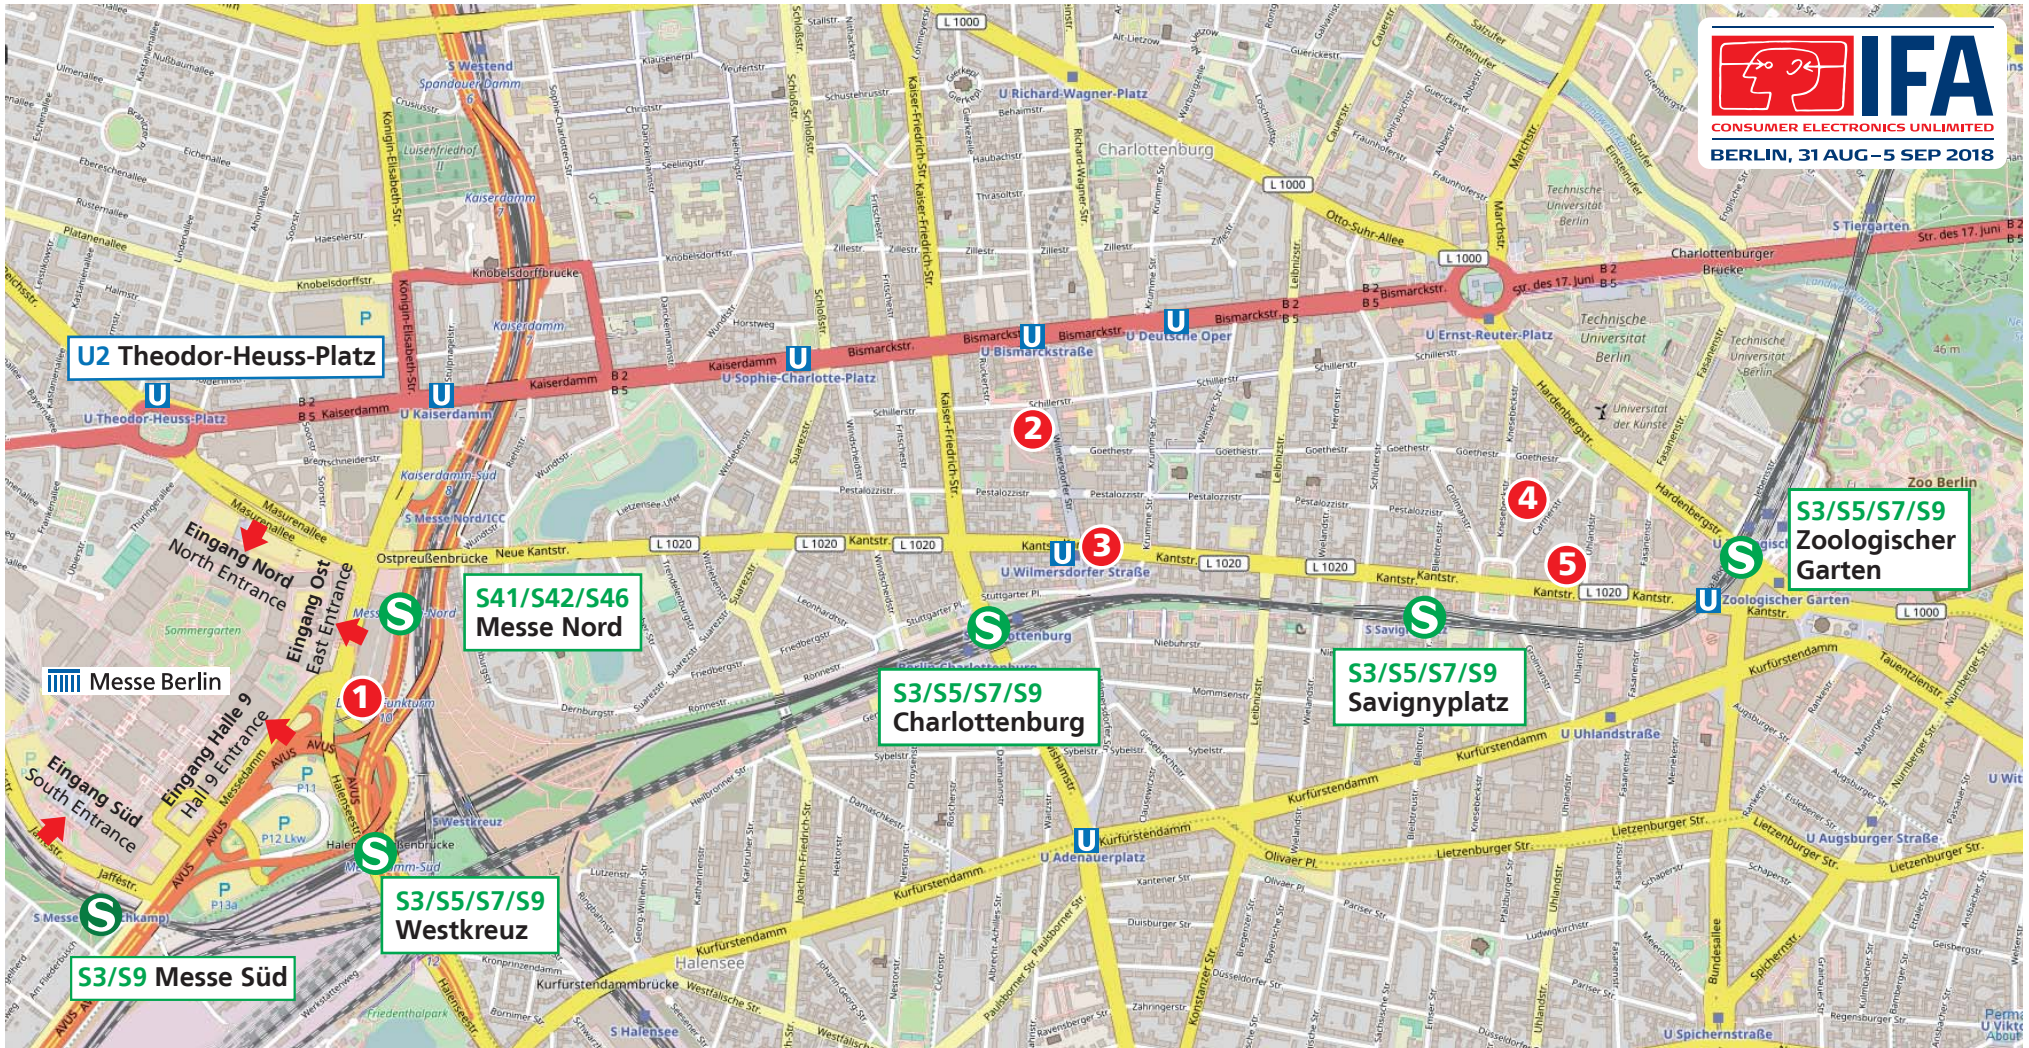

IFA 2018

Parkhauspfehlungen

Karte hergestellt aus OpenStreetMap-Daten | Lizenz: Open Database License (ODbL)

1 CONTIPARK Parkhaus ICC
Parkhaus – geöffnet nur zur IFA 2018
Messedamm 22 · +49 30 319871555

2 CONTIPARK Parkhaus Wilmersdorfer-Arcaden
Schillerstraße 74 · +49 30 319871555

3 Parkhaus Kant-Center APCA
Kantstraße 112 · +49 711 30570305

4 Parkhaus Knesebeckstraße APCA
Knesebeckstraße 72-73 · +49 711 30570305

5 CONTIPARK Parkhaus Stilwerk
Uhlandstraße 9 · +49 30 319871555

↑ Eingang Süd
S3/S9 Station Messe Süd

Eingang Ost
Eingang Halle 9
S3/S5/S7/S9 Station Westkreuz

Eingang Nord
S41/S42/S46 Station Messe Nord
U2 Station Theodor-Heuss-Platz